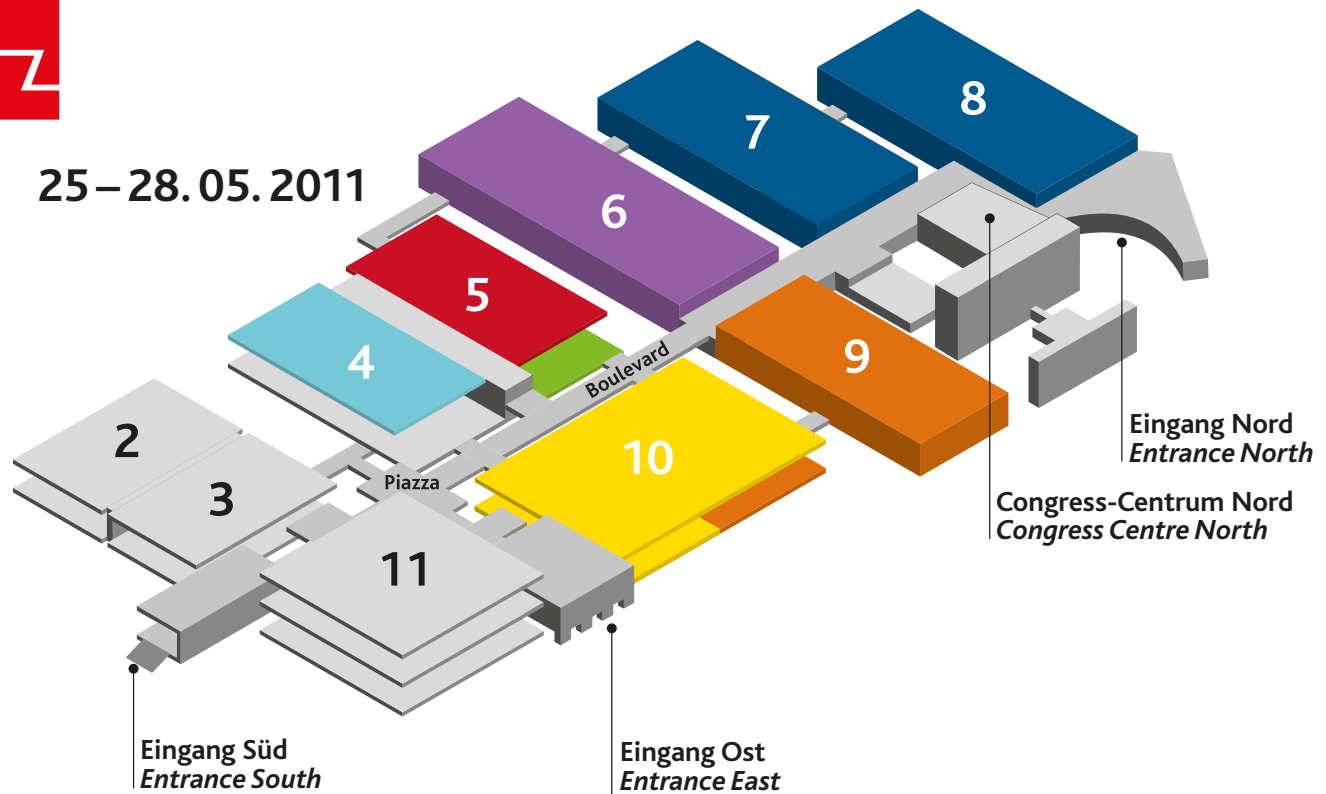

cologne 25 – 28.05.2011

Hallenbelegung · Hall occupation

Hallen · Halls

Angebote · Products

5.1

Nature & Interior

Natürliche Materialien – Holz, Furnier, Parkett, Innenausbau
Natural materials – wood, veneers, parquet flooring, interior works